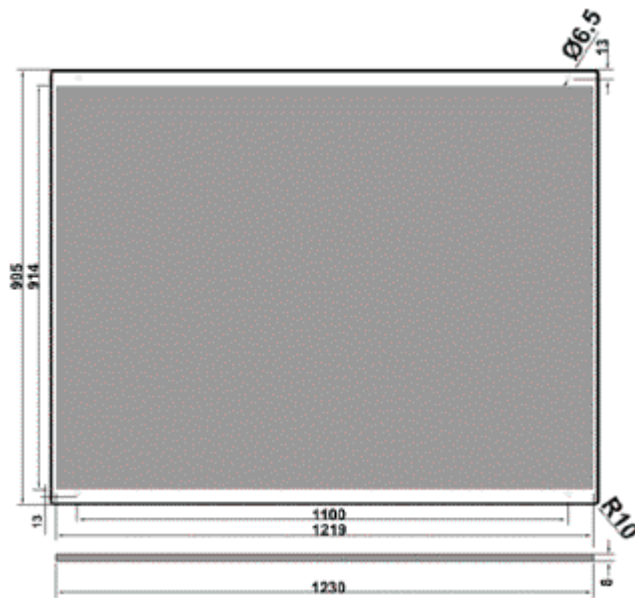

Holoscreen 60"

HOLOSCREEN è una rivoluzionaria e nuova retro proiezione olografica utile in punti vendita, vetrine, showroom, aeroporti, fiere ed eventi, centri commerciali. Questa proiezione avviene con l'utilizzo di una speciale pellicola che visualizza le immagini proiettate in retro proiezione con un'incidenza di 35°,

Le localizzazioni dello schermo sono molteplici: può essere appeso ad un soffitto lasciandolo ricadere all'interno della zona che si vuole valorizzare oppure può essere applicato ad una vetrina o una finestra trasformandola in un elemento multimediale dando un effetto 3D alla vostra location.

Dimensioni (L x P x H)	1230 x 8 x 995
Peso	5,5 Kg

ITALVIDEO SERVICE S.r.l.
Via E.Fermi, 38 - 24040 Filago (BG)
Tel. +39 035 9000442 r.a.
Fax +39 035 4997416
info@italvideo.it
www.italvideo.it