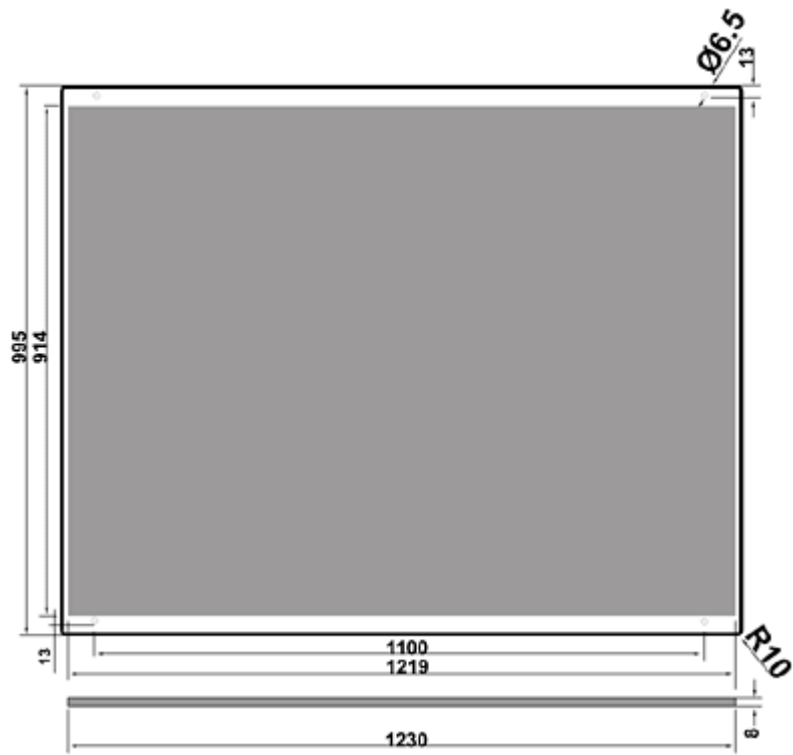

Holoscreen 60"

HOLOSCREEN è una rivoluzionaria e nuova retro proiezione olografica utile in punti vendita, vetrine, showroom, aeroporti, fiere ed eventi, centri commerciali. Questa proiezione avviene con l'utilizzo di una speciale pellicola che visualizza le immagini proiettate in retro proiezione con un'incidenza di 35°,

Dimensioni (L x P x H)	1230 x 8 x 995
Peso	5,5 Kg

ITALVIDEO SERVICE S.r.l.
Via E.Fermi, 38 - 24040 Filago (BG)
Tel. +39 035 9000442 r.a.
Fax +39 035 4997416
info@italvideo.it
www.italvideo.it