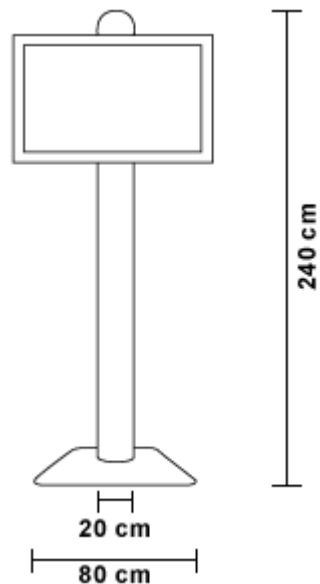

## Colonna porta plasma regolabile TIPO 1

<b>Altezza regolabile schermo</b>	da 1,5 a 2 metri
<b>Colonna</b>	H 240 cm ; Ø 20 cm
<b>Base (L x P)</b>	70x80

**ITALVIDEO**  
SERVICE

**ITALVIDEO SERVICE S.r.l.**  
Via E.Fermi, 38 - 24040 Filago (BG)  
Tel. +39 035 9000442 r.a.  
Fax +39 035 4997416  
[info@italvideo.it](mailto:info@italvideo.it)