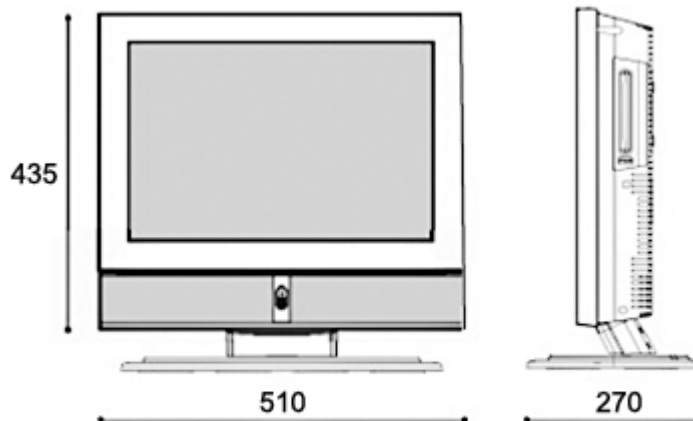

LCD 20" 4/3 Multimediale con lettore DVD / DiVX

Risoluzione reale	1024x768
Dimensioni (L x P x H)	510 x 88 x 435 mm
Peso	3 Kg senza base
Input	VIDEO, S-VIDEO e S-VGA

ITALVIDEO
SERVICE

ITALVIDEO SERVICE S.r.l.
Via E.Fermi, 38 - 24040 Filago (BG)
Tel. +39 035 9000442 r.a.
Fax +39 035 4997416
info@italvideo.it
www.italvideo.it