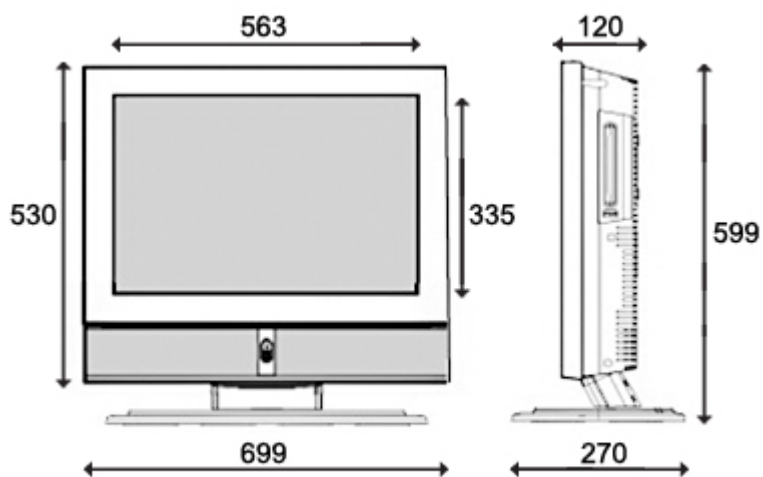

LCD 26" 16/9 Multimediale con lettore DVD / DiVX

Risoluzione max	1280x768
Dimensioni (L x P x H)	699 x 270 x 599 mm Compreso di base
Peso	30 Kg
Input	VIDEO, S-VIDEO e S-VGA

PLEXI LCD 26" TV/DVD W (DiVX)