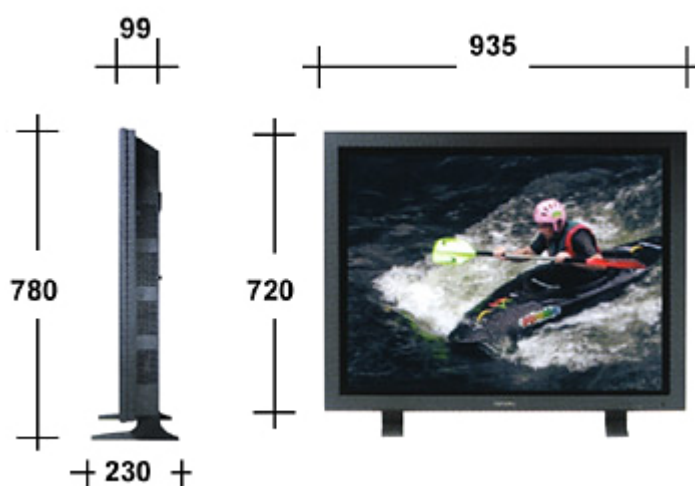

Plasma 42" 4/3 multimediale

Dimensioni (L x P x H)	935 x 99 x 720 mm
Dimensioni schermo senza cornice	815 (L) x 610 (H) mm
Peso	36 Kg
Risoluzioni PC compatibili	VGA-Text (640 x 400) VGA (640 x 480) SVGA (800 x 600) XGA (1024 x 768) SXGA (1280 x 1024) UXGA (1600 x 1200)